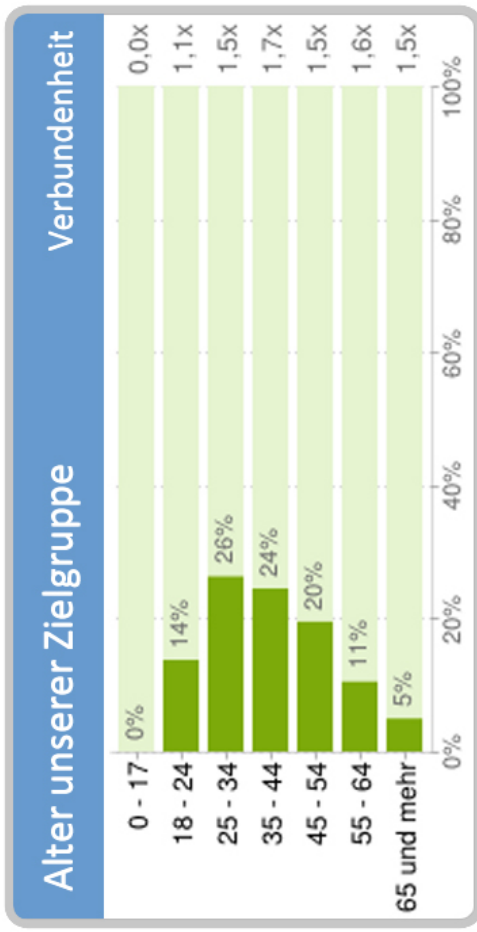

Notdienst-Zentrale24.de

Placement-Profil

Zielgruppen im Visier

Google Schätzwerte

WWW.NOTDIENST-ZENTRALE24.DE

GESUNDHEITS NOTDIENSTE
TECHNISCHE NOTDIENSTE
SONSTIGE DIENSTE

Notdienst Zentrale24
Notdienste in Ihrer Nähe