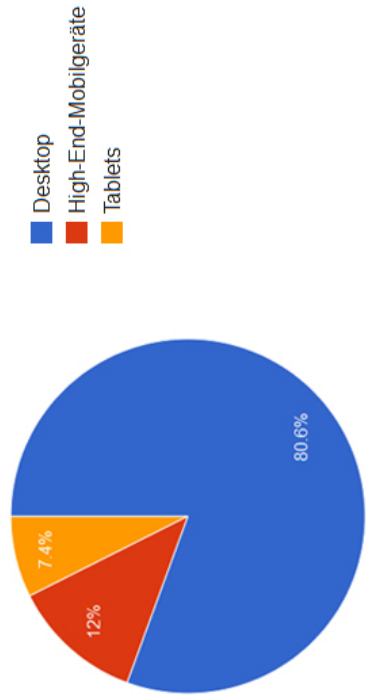

# Notdienst-Zentrale24.de

Placement-Profil

# Zielgruppen im Visier

Google Schätzwerte

**WWW.NOTDIENST-ZENTRALE24.DE**

GESUNDHEITS NOTDIENSTE  
 TECHNISCHE NOTDIENSTE  
 SONSTIGE DIENSTE

**Notdienst Zentrale24**  
 Notdienste in Ihrer Nähe

### Traffic-Statistiken

Traffic-Statistiken	Region Deutschland
Eindeutige Besucher / Monat	80 - 120 Tsd.
Impressionen / Monat	200 - 300 Tsd.